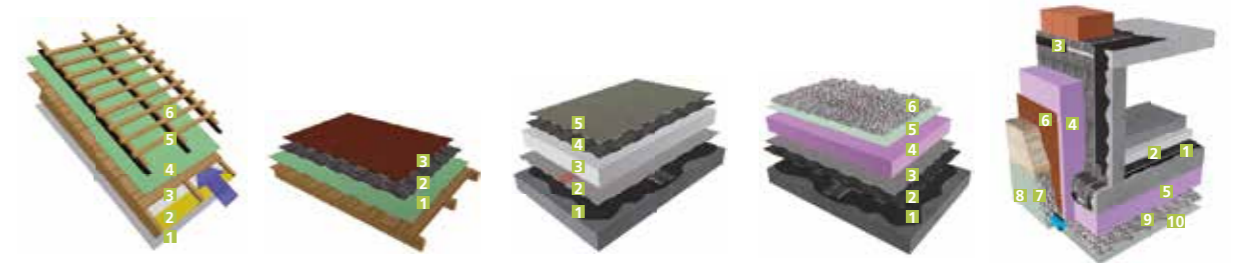

Dachsysteme und Abdichtungssysteme