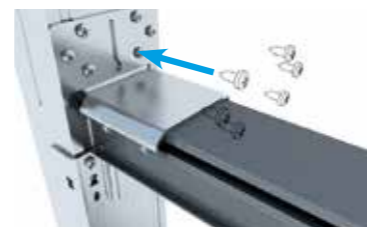

THE ART OF PERFECTION

Knauf Perfect Surfaces