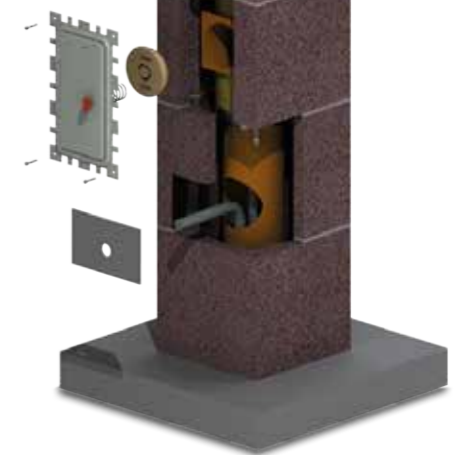

www.buschek-putze.at

Sanieren mit Stil

KNOW-HOW UND ERFAHRUNG

Seit über 20 Jahren
erfolgreiche Sanierungen:
KOMPETENZ
UND ERFAHRUNG

SICHER, SCHNELL, NACHHALTIG

Die einzigartige Buschek-
Formel unserer
Feuchtmauerputze bewirken
eine Abtrocknung
des Mauerwerks.

Leier

KOMFORT UND ENERGIEEFFIZIENZ MIT LEIER KAMINEN

Der Kamin ist eine Langzeitinvestition. Denken Sie schon heute an den Kamin von morgen!

Wir entwickeln heute die Anforderungen von morgen. Deshalb erhalten Sie 33 Jahre Garantie auf jeden Leier Kamin.

Die W3G Technologie ist die höchste Qualitätsbewertung der modernen Leier Kamine, welche mehr können, als es Normen vorschreiben.

Mit der Wahl eines Kamins mit der W3G Technologie haben Sie jederzeit die Möglichkeit, problemlos das Heizgerät oder den Brennstoff zu ändern!

Kontaktieren Sie uns für Ihre unverbindliche Beratung - www.leier.at