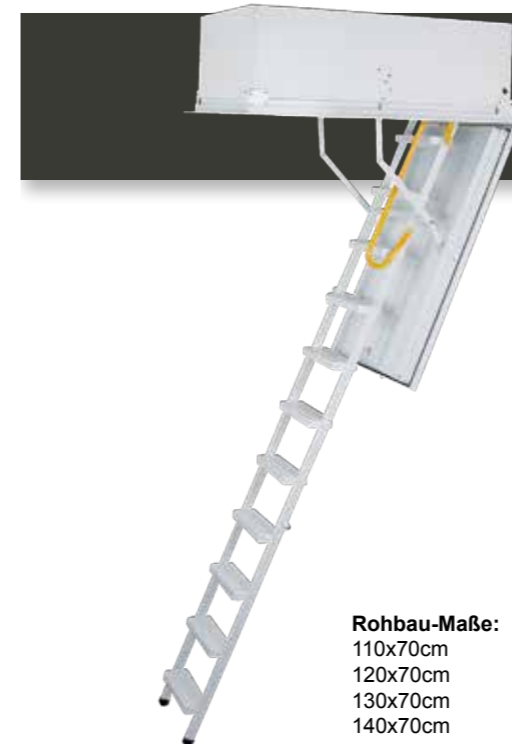

TYPE 1 PASSIV PLUS
Passivhaus-Treppe mit starker brandhemmender Wirkung

Vorteile

- Passivhausgeeignete Dachbodentreppe mit hoher Isolationsstärke
- U-Wert: 0,33 W/m2-K
- U-Wert mit ISO-Oberdeckel: 0,19 W/m2-K
- Brandhemmend EI260 geprüft nach ÖNORM EN1363, EN1634, B3860
- Luftdichtheitsklasse 4
- 105 mm starker Isolationsdeckel
- Thermische Trennung von Zarge und Futterkasten
- Versenkte Scharniere
- 18 mm starker Futterkasten mit einer Höhe von 45,5 cm
- Inklusive Stahlsicherheitshandlauf und Treppenschuhe
- Maximale Raumhöhe: 270 cm

Optionen

- ISO Oberdeckel plus 87 mm mit umlaufender Dichtung
- Verlängerungsset für höhere Räume
- Mittelteil unterteilt (dadurch kein Ausklappraum erforderlich)
- Lukenschutzgeländer

Rohbau-Maße:
110x70cm
120x70cm
130x70cm
140x70cm

www.minka.at