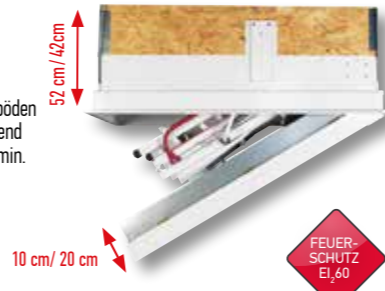

Wärmedurchgangskoeffizient im Unterdeckel (errechnet durch TU Graz Nr. 812.137.002.484)	Isotec U = 0,33 W/m²K	Isotec 200 U = 0,17 W/m²K
Unterdeckel und Oberdeckel	U = 0,21 W/m²K	U = 0,13 W/m²K