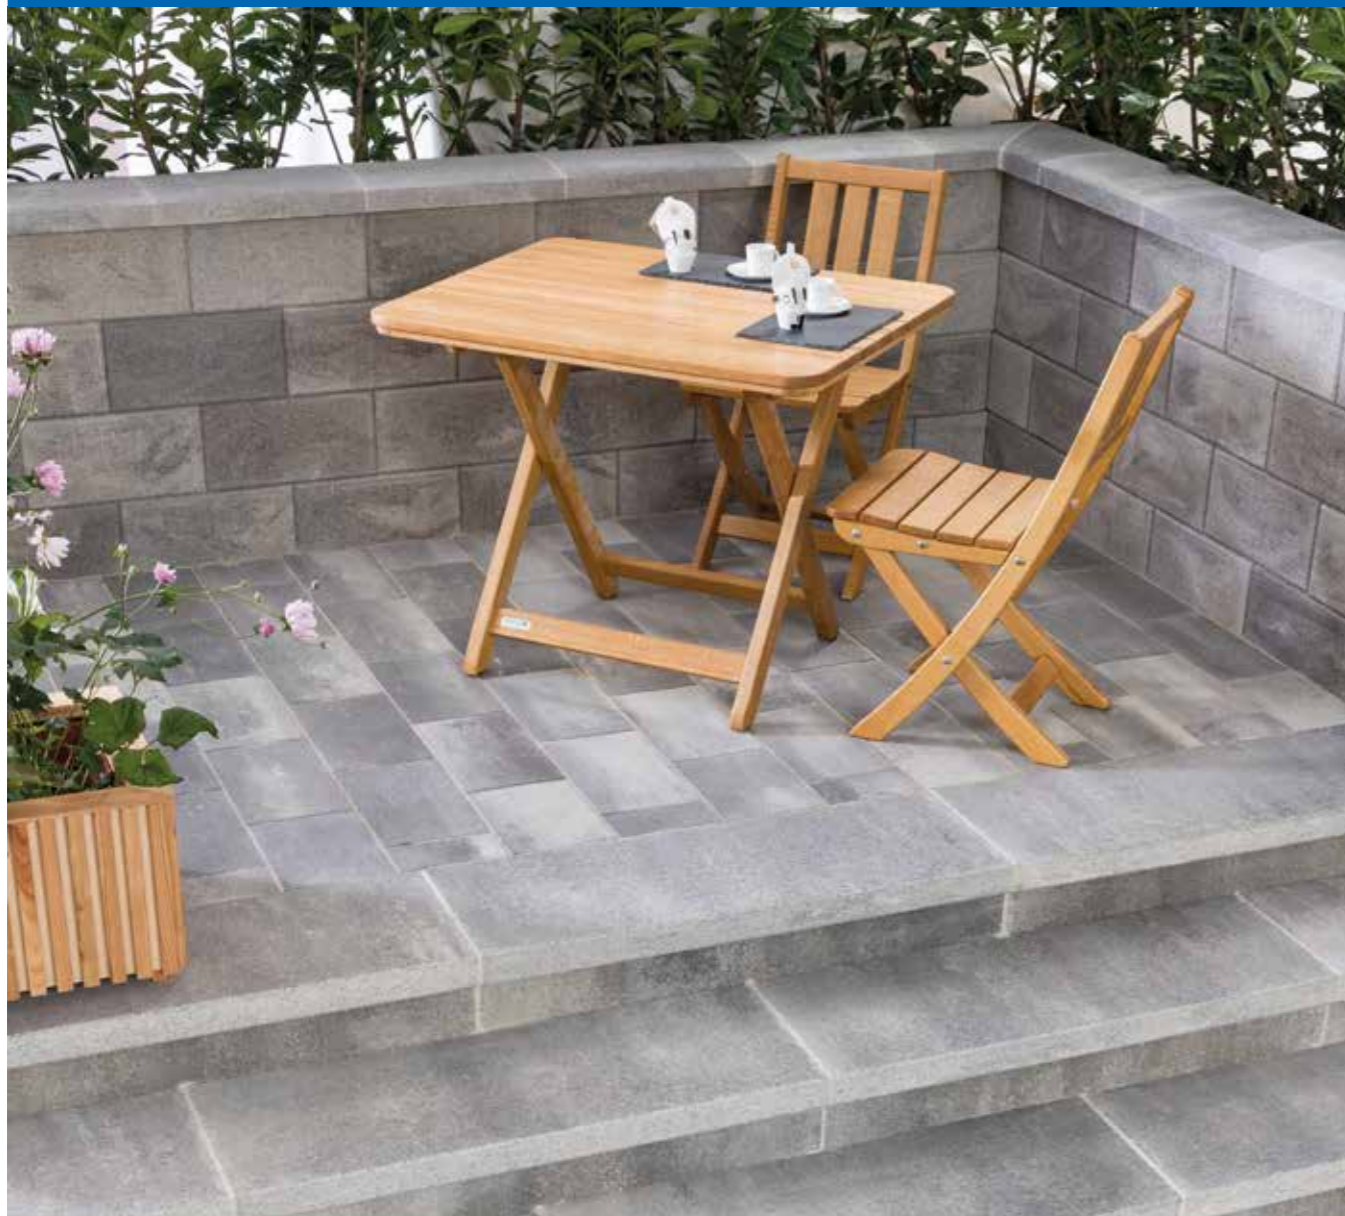

**Farbauswahl:** Pool-Umrandung City

**Wir freuen uns auf Ihre Kontaktaufnahme:**  
Holzschleife 1, 2492 Eggendorf | 02622-734 76 | [www.schappelwein.at](http://www.schappelwein.at)