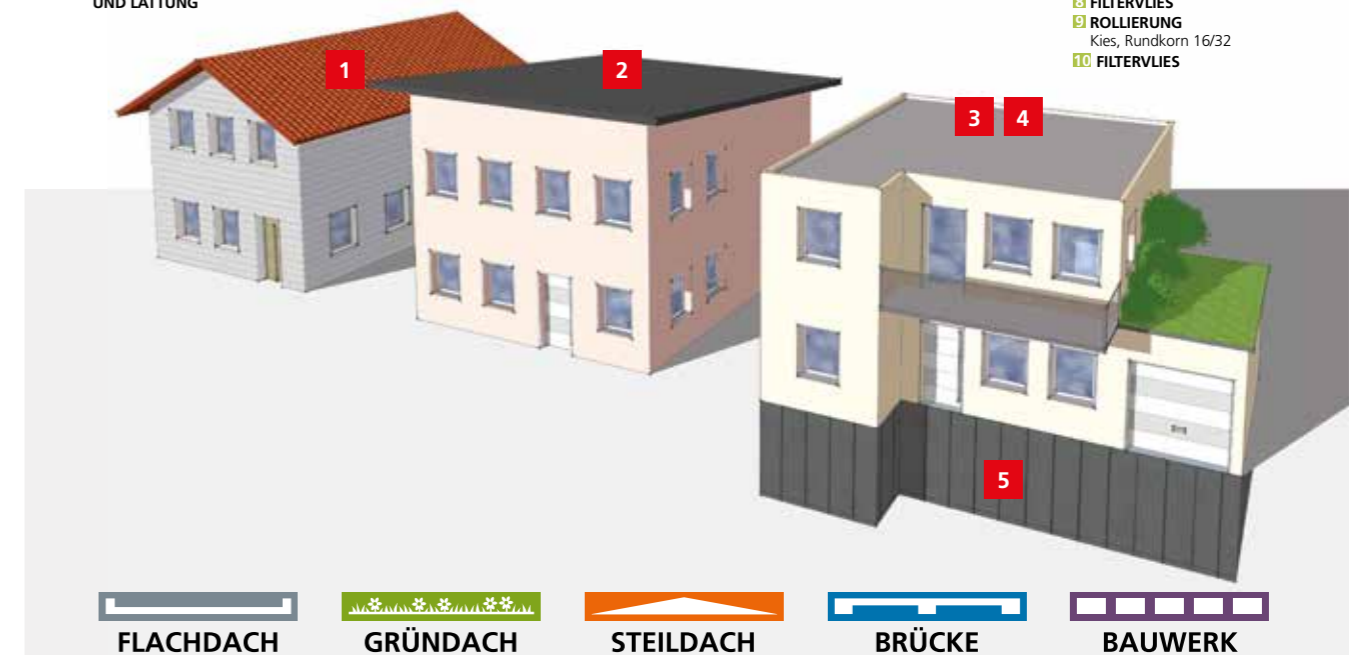

- **1 DAMPFBREMSE**
  BÜSSCHER DIFUTEX 10
- **2 WÄRMEDÄMMUNG**
  Mineralwolle
- **3 WINDSPERRE**
  BÜSSCHER DIFUPLAN 170 SK
- **4 HINTERLÜFTUNG**
- **5 RAUSCHALUNG**
- **6 DIFFUSIONSDICHTE UNTERDECKBAHN**
  regensicher, z. B.: BÜSSCHER Zimmermannsbahn ZIB 15 erhöhte Regensicherheit, z. B.: BÜSSCHER Zimmermannsbahn ZIB 30
- **7 Nageldichtband**
  BÜSSCHER NB 60, NB 80, NB 100 oder NDB 60
- **8 KONTERLÄTTUNG UND LÄTTUNG**
- **1 UNTERDECKBAHN**
  ZIB 15 Büsscher Zimmermannsbahn Elastomerbitumenbahn (mechanisch befestigt)
- **2 DACHABDICHTUNG 1. LAGE**
  GG E 45 K Büsscher Baruplan Elastomerbitumenbahn (mechanisch befestigt)
- **3 DACHABDICHTUNG 2. LAGE**
  T 55 D Büsscher Barutop Elastomerbitumenbahn. In vier weiteren Farben erhältlich:
  ■ T 55 Weiß
  ■ T 55 Dunkelbraun
  ■ T 55 Anthrazit
  ■ T 55 Rot
- **1 VORANSTRICH**
  BV BÜSCHERIT Bitumenvoranstrich
- **2 DAMPFSPERRE**
  ALGV E 40 K/D BÜSSCHER Aluplan Elastomerbitumenbahn
- **3 WÄRMEDÄMMUNG**
  BÜSSCHERPOR EPS-W 25 Expandierter Polystyrolschaumstoff
- **4 DACHABDICHTUNG 1. LAGE**
  GG E 40 PS BÜSSCHER Baruplan KSK Elastomerbitumenbahn
- **5 DACHABDICHTUNG 2. LAGE**
  T 55 D BÜSSCHER Barutop Elastomerbitumenbahn
- **1 VORANSTRICH**
  BV BÜSCHERIT Bitumenvoranstrich
- **2 DACHABDICHTUNG 1. LAGE**
  KV E 55 K Büsscher Baruplan Elastomerbitumenbahn
- **3 DACHABDICHTUNG 2. LAGE**
  T 55 D Büsscher Barutop Elastomerbitumenbahn
- **4 WÄRMEDÄMMUNG**
  XPS-G 30 Standard Extrudierter Polystyrolschaumstoff
- **5 FILTERSCHICHT**
  Dachvlies WA
- **6 OBERFLÄCHENSCHUTZ**
  Kies, Rundkorn 16/3
- **1 VORANSTRICH**
  1A HV Büsscher Hydrobit 1B BV Büscherit
- **2 ABDICHTUNG**
  KV E 45 K Büsscher Baruplan Elastomerbitumenbahn
- **3 KLEMMSCHIENE**
  mechanisch befestigt und überklebt mit KV E 45 K Büsscher Baruplan Elastomerbitumenbahn
- **4 PERIMETERDÄMMUNG WAND**
  XPS-G 30 Standard
- **5 PERIMETERDÄMMUNG UNTER BODENPLATTE**
  XPS gemäß Statik Extrudierter Polystyrolschaumstoff
- **6 ABDICHTUNGSSCHUTZ**
  Grundmauerschutz-Noppenbahn
- **7 DRAINAGEKIES**
- **8 FILTERVLIES**
- **9 ROLLIERUNG**
  Kies, Rundkorn 16/32
- **10 FILTERVLIES**