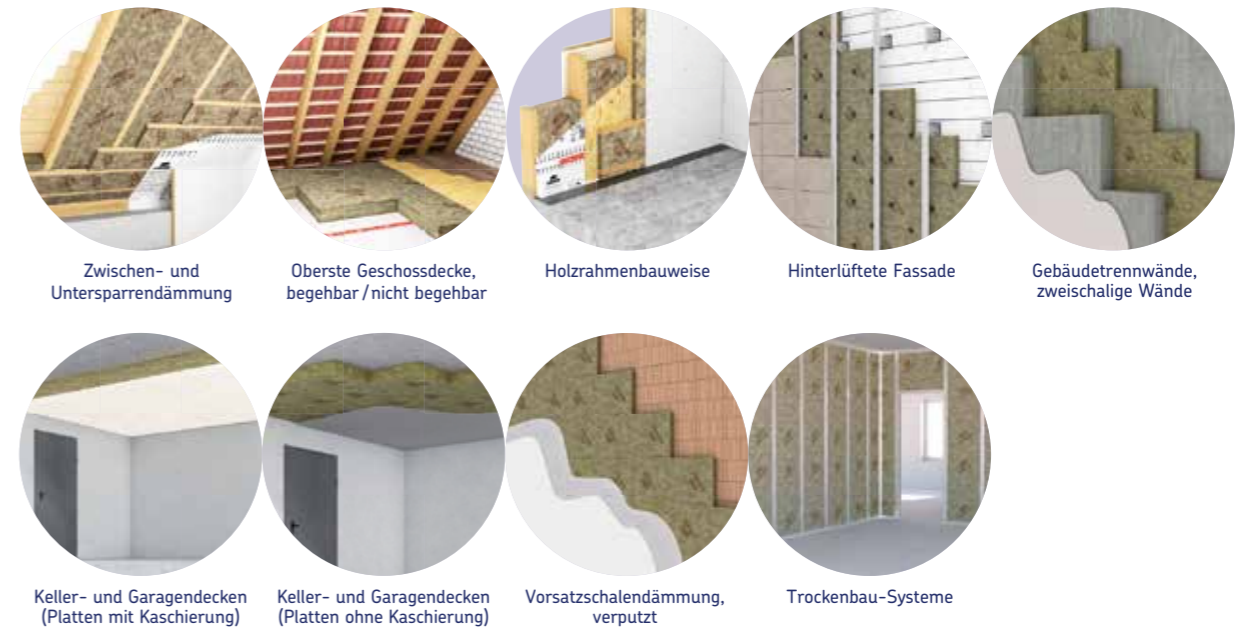

Anwendungsbereiche