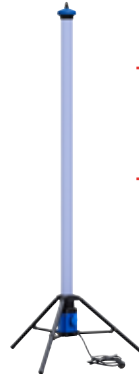

STATIV LED-MOBILSTRAHLER 2 X 30 W IP 65

Aluminiumdruckgussgehäuse | stabiles Metall-Stativ strahlwassergeschützt | staubdicht | sehr niedrige Wärmeentwicklung | Gewicht 4,9 kg | Farbtemperatur 6.000 bis 6.500 K | Maße 118 x 118 x 240 cm | 5 m H07RN-F 3G1,5 Gummischlauchleitung | 220 - 240 V AC - 50/60 Hz

Leistung	Lichtstrom	
2 x 30 Watt	2 x 2.700 lm	
ART.-NR.	Preis exkl. MwSt.	Preis inkl. MwSt.
30004383	58,29 €	69,95 €

LED LEUCHTTURM

360° schattenfreie Beleuchtung | ideal für Schleifarbeiten im Trockenbau | Stativ einklappbar mit Kabelaufwicklung und Tragegurt | mit Steckdose (max. 2500 W) | IP54 | Höhe bis max. 1,80 m | 3 m H07RN-F G3 1,5 mm-Kabel